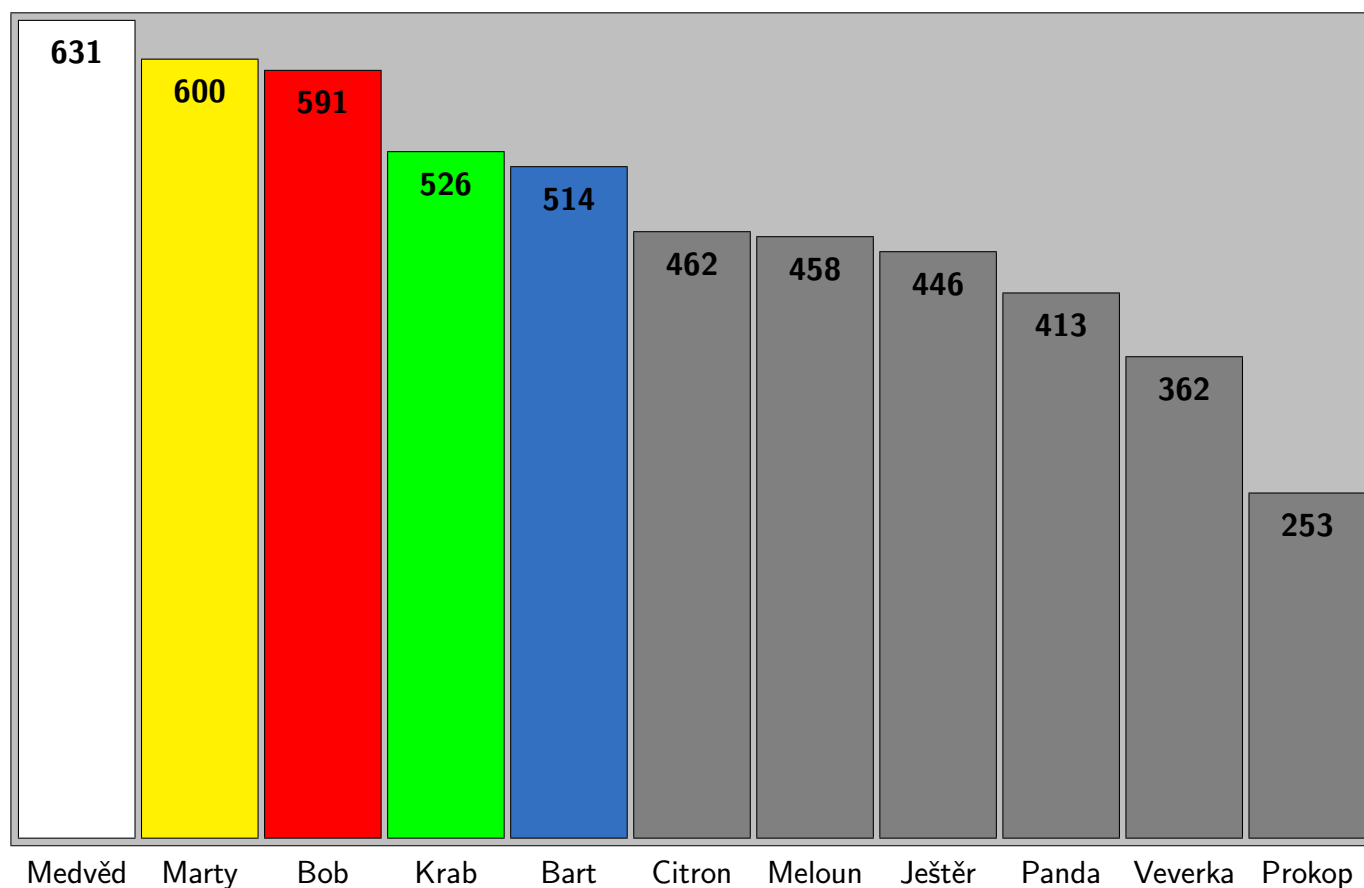

Bodování za září 2011 až únor 2012

Účast za září 2011 až únor 2012

Bodování za září 2011 až únor 2012

	Září	Ríjen	Listopad	Prosinec	Leden	Únor	Z toho Dobrovolná „20“ Práce navíc	Celkem	Pořadí	% účasti
Bart	89	102	186	137	0	0	0 48	514	5.	42
Bob	90	141	226	134	0	0	5 18	591	III.	61
Citron	89	116	200	57	0	0	0 0	462	6.	48
Ještěr	124	57	142	123	0	0	0 0	446	8.	48
Krab	143	166	142	75	0	0	20 0	526	4.	58
Marty	73	159	186	182	0	0	30 0	600	II.	55
Medvěd	151	154	229	97	0	0	10 60	631	I.	55
Meloun	96	114	184	64	0	0	0 30	458	7.	45
Panda	119	27	125	142	0	0	5 0	413	9.	42
Prokop	49	82	90	32	0	0	0 0	253	11.	29
Veverka	79	101	143	39	0	0	0 0	362	10.	42