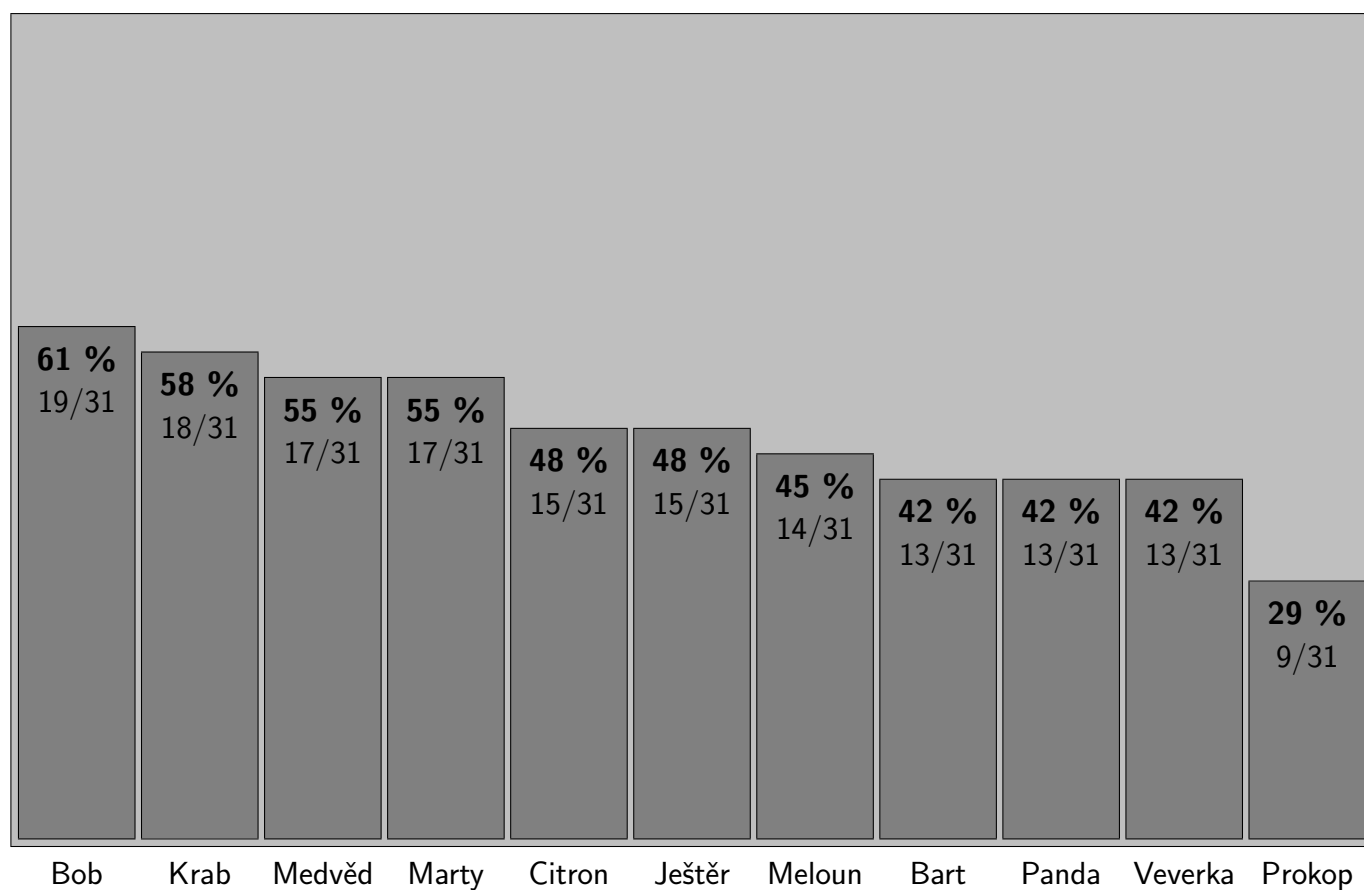

Bodování za září 2011 až únor 2012

Účast za září 2011 až únor 2012

Bodování za září 2011 až únor 2012

	Září	Ríjen	Listopad	Prosinec	Leden	Únor	Z toho Dobrovolná „20“ Práce navíc	Celkem	Pořadí	% účasti
Bart	89	102	186	137	0	0	0 48	514	5.	42
Bob	90	141	226	134	0	0	5 18	591	III.	61
Citron	89	116	200	57	0	0	0 0	462	6.	48
Ještěr	124	57	142	123	0	0	0 0	446	8.	48
Krab	143	166	142	75	0	0	20 0	526	4.	58
Marty	73	159	186	182	0	0	30 0	600	II.	55
Medvěd	151	154	229	97	0	0	10 60	631	I.	55
Meloun	96	114	184	64	0	0	0 30	458	7.	45
Panda	119	27	125	142	0	0	5 0	413	9.	42
Prokop	49	82	90	32	0	0	0 0	253	11.	29
Veverka	79	101	143	39	0	0	0 0	362	10.	42